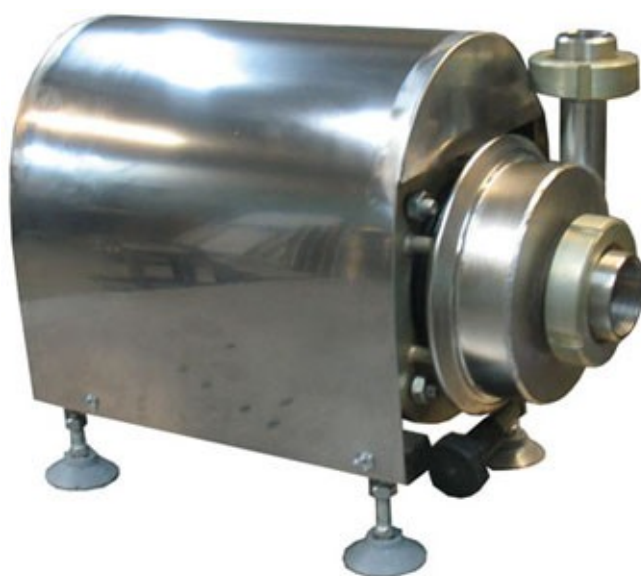

АЛЬФАПРОМ

Пищевое и упаковочное оборудование
Надежно. Быстро. Удобно

alfaprom.org
вакуум-упаковка.рф
elf4mm.ru

8 (800) 200-29-23

Насос центробежный ИПКС-017-ОНЦ-6,3/20Н(Н)

Насос предназначен для перекачивания молока и иных, сходных по вязкости, жидкостей и относится к несамовсасывающим центробежным насосам. На всасывающем и на нагнетающем патрубках установлены стандартизированные для молочной промышленности гайки со штуцерами для монтажа к молокопроводам. Оснащен уплотнениями, исключающими подтекание перекачиваемого продукта. Насос может быть использован для перекачивания непищевых, в том числе и агрессивных, жидкостей. Выполнен из пищевой нержавеющей стали.

Цена: 63783.00 руб.

Характеристики

Характеристики	
Диаметр патрубка:	
Масса, не более, кг	22
– всасывающего, мм	35
– нагнетающего, мм	35
Установленная мощность, кВт	1,5
Масса в упаковке, не более, кг	25
Габаритные размеры, не более, мм	455x220x320
Рабочее давление, не более, кгс/кв.см	2
Производительность, не менее, куб.м/ч	6,3