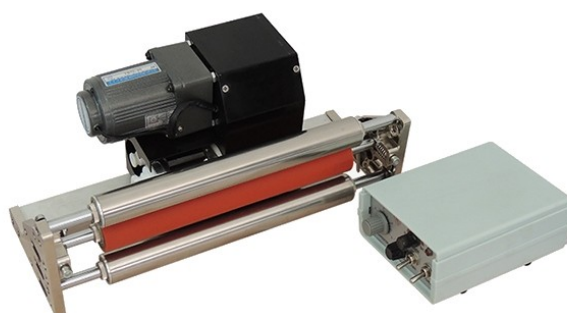

## Встраиваемый датер на твердых чернилах MY-812A

Датеры MY-812A применяются для нанесения даты и встраиваются в фасовочные машины. Модель датера MY-812A подходит для подключения к оборудованию, работающему в непрерывном режиме (горизонтальные фасовочно-упаковочные машины). Датер наносит печать при помощи красящего ролика. Поставляется со станиной, на выбор заказчика предлагаются станины размером 400, 500 и 600 мм. Датер MY-812A работает от собственного двигателя.

##### Встраиваемый датер на твердых чернилах MY-812A Примене

...

Полное описание читайте на странице товара:  
<https://alfaprom.org/product/vstraivaemyi-dater-na-tverdykh-chernilakh-my-812a/>

Цена: 52440.00 руб.

### Характеристики

Характеристики	
Артикул	00000000015
Наличие	1
Мощность (Вт)	150
Вес нетто (кг)	11-13 (в зависимости от размера станины)
Напряжение (В)	220
Ширина станины (мм)	под макс. ширину пленки 480 мм
Возможные размеры литер	2*1.5 (8ПТ), 2.5*2 (9ПТ), 3*3 (10.5ПТ)
Размер красящего ролика (мм)	35×32